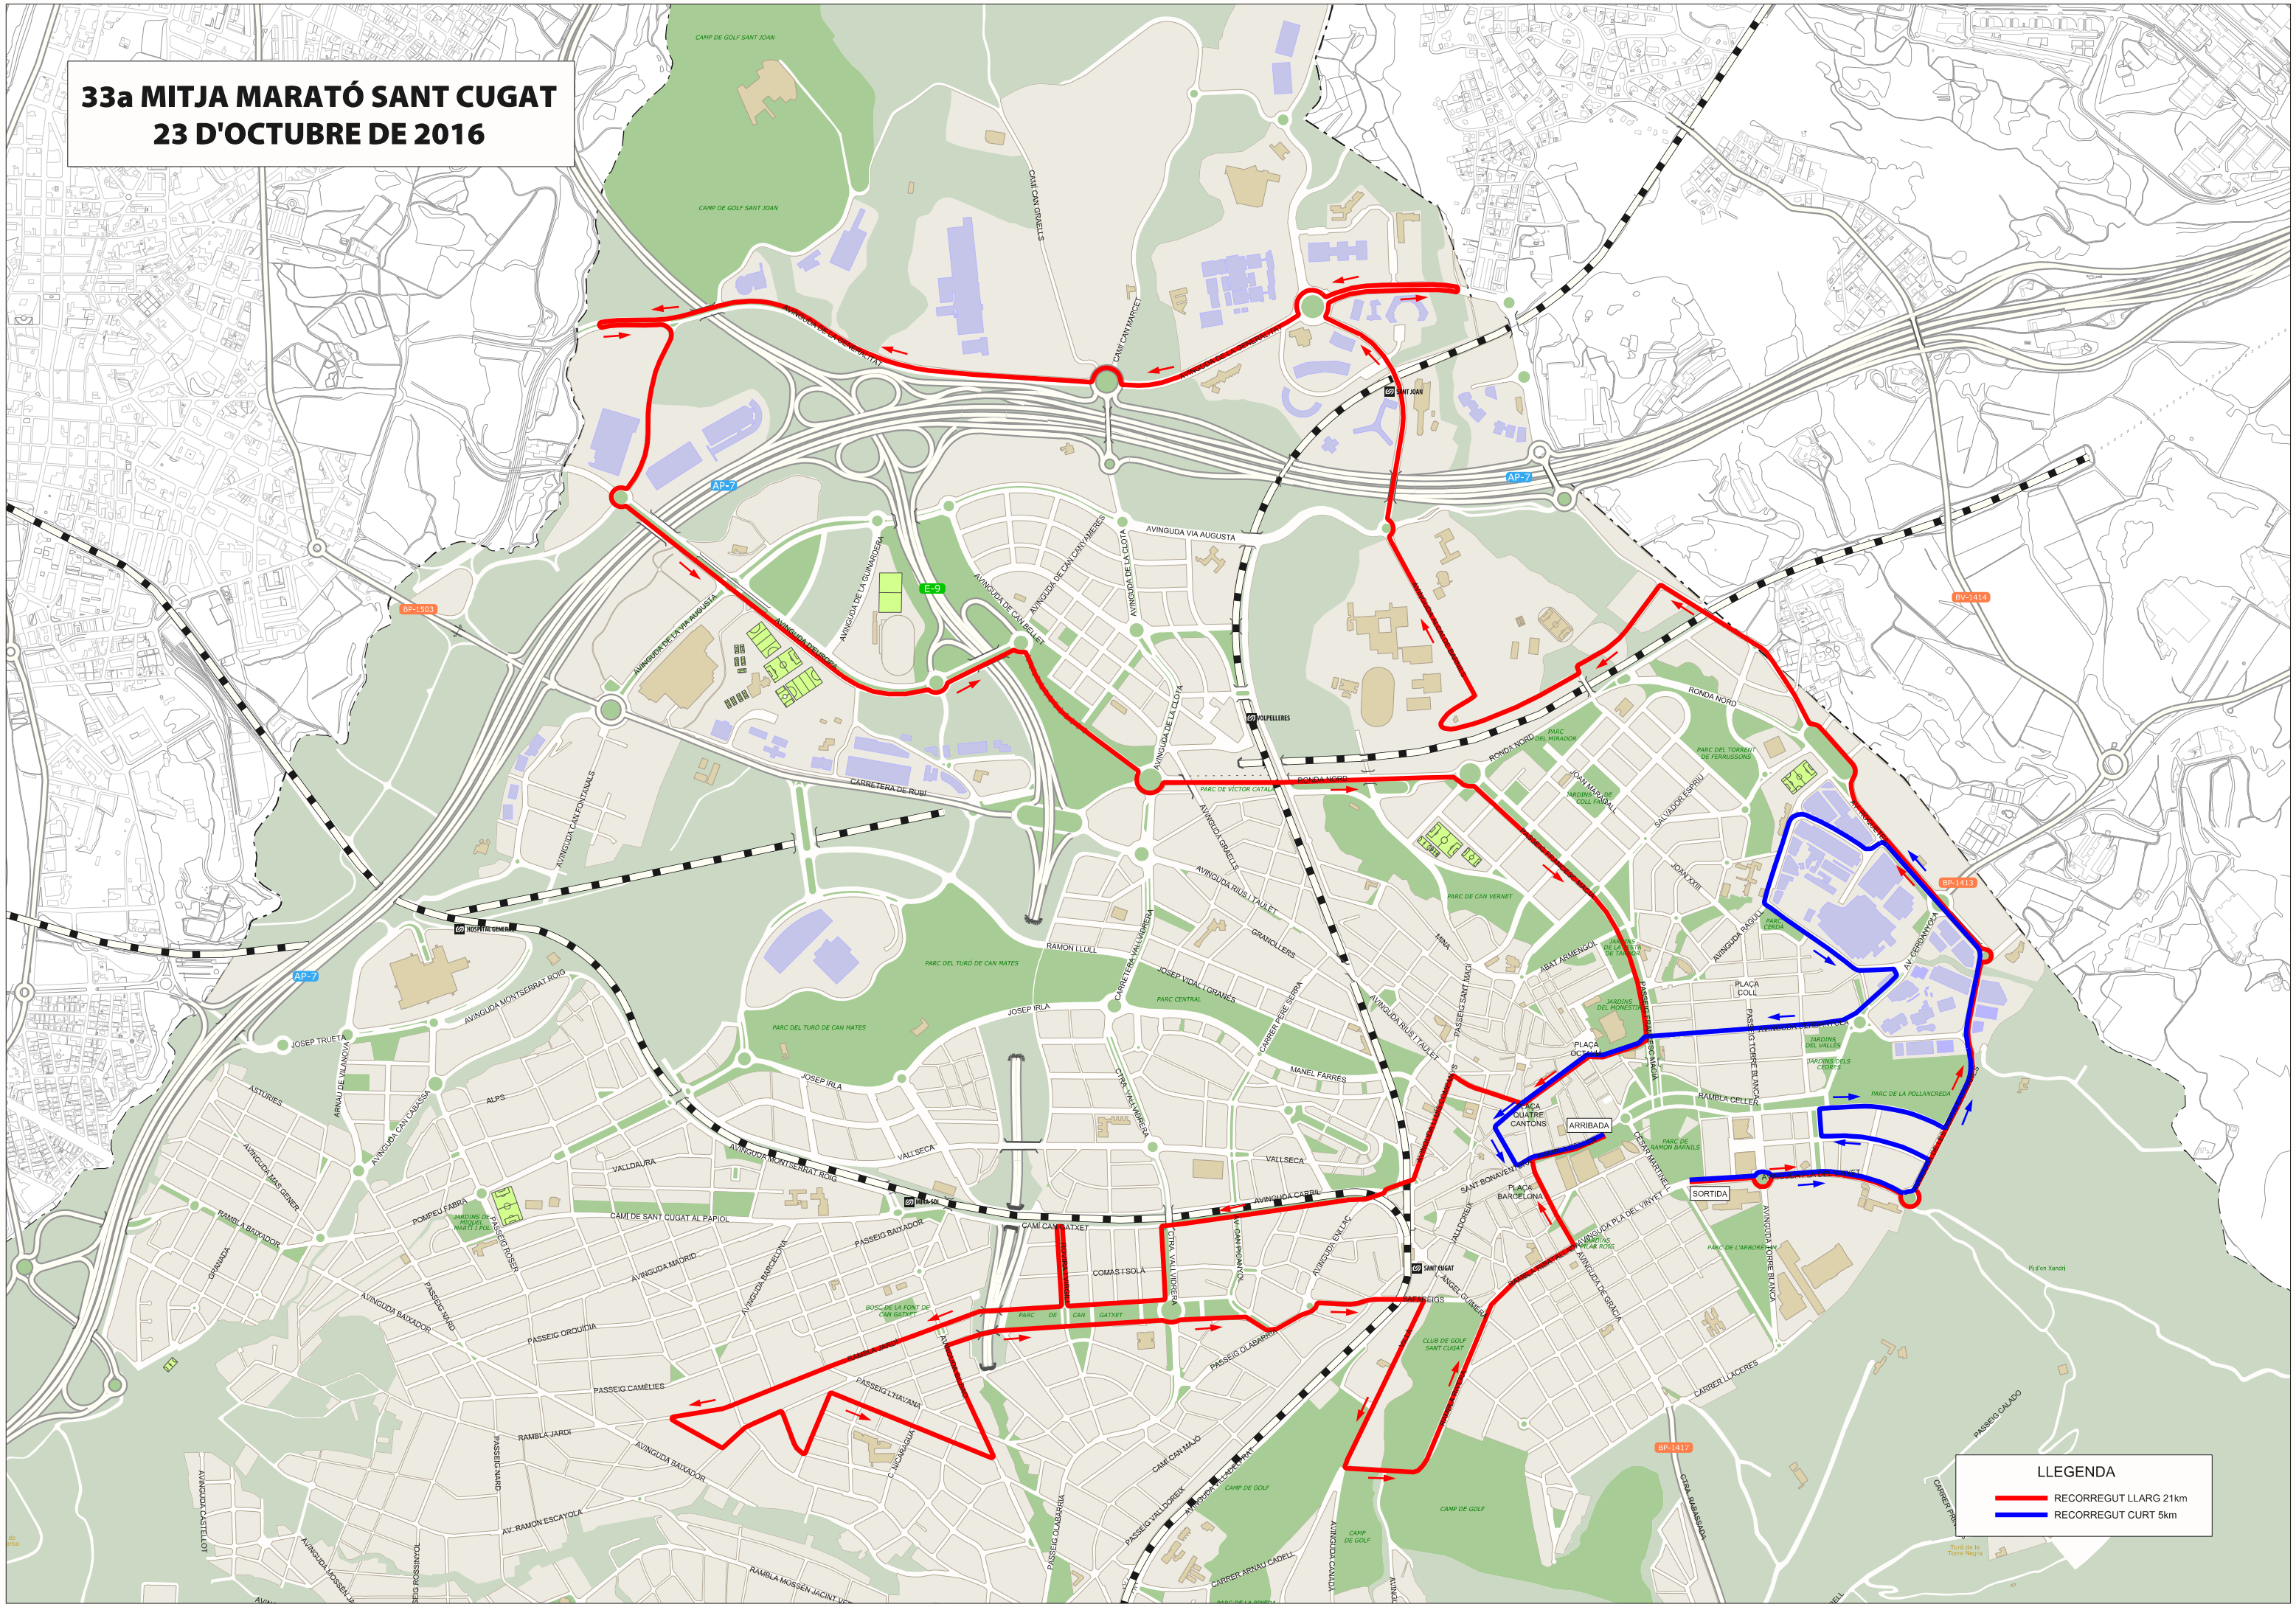

33a MITJA MARATÓ SANT CUGAT 23 D'OCTUBRE DE 2016

LLEGENDA
— RECORREGUT LLARG 21km
— RECORREGUT CURT 5km